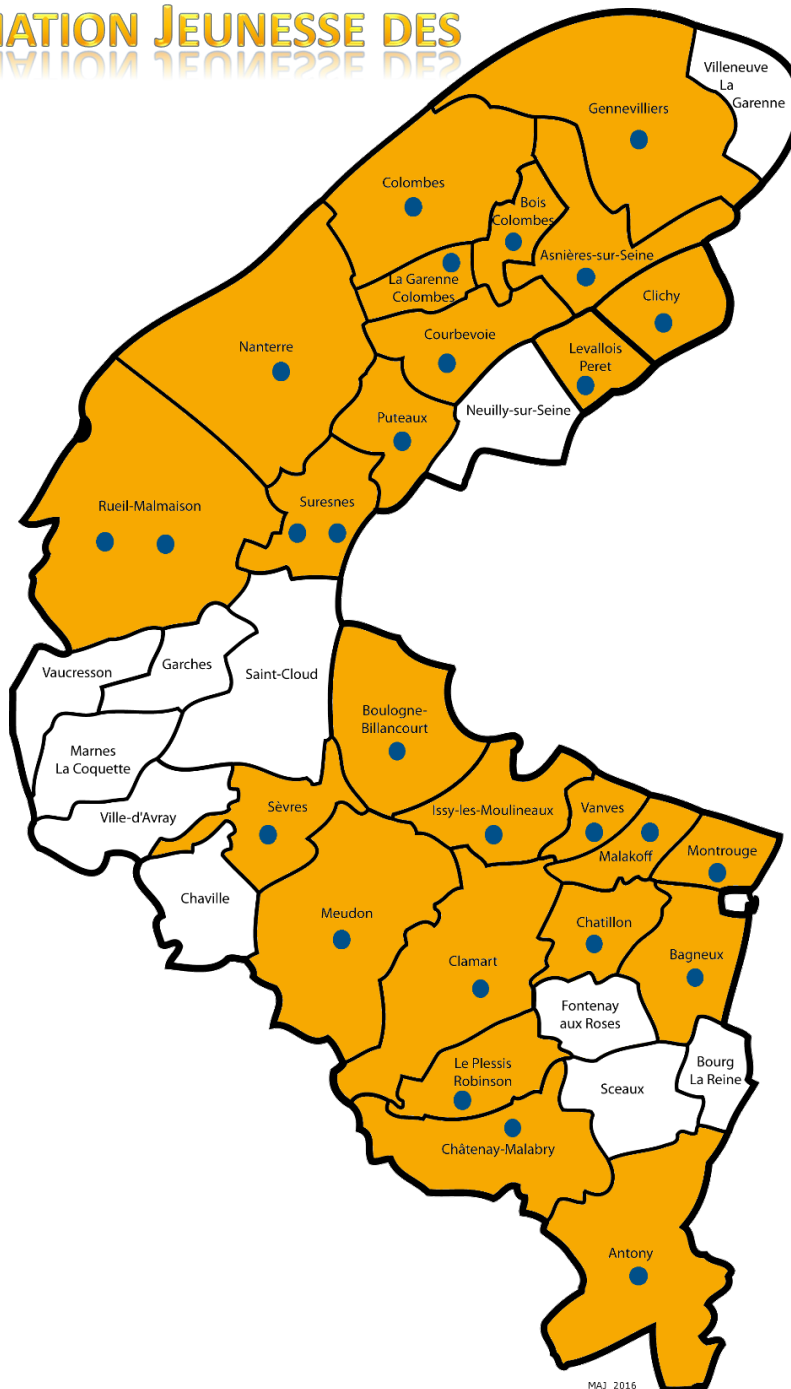

RÉSEAU D'INFORMATION JEUNESSE DES

HAUTS-DE-SEINE

BUREAUX ET POINTS D'INFORMATION JEUNESSE (BIJ-PIJ)

ANTONY (Responsable : Paula FERREIRA)

11, boulevard Pierre Brossolette – 01 40 96 73 77

ASNIÈRES-SUR-SEINE (Responsable : Khelifa BENZENATI)

250, rue du Ménéil – 01 47 92 73 15 – pij@mairieasnieres.fr

BOIS-COLOMBES (Responsable : Sophie MOIZANT)

79, Espace Duflos – 01 84 11 74 48

BOULOGNE-BILLANCOURT (Responsable : Choubeila MANGIN)

Annexe Delory – 24 bis, rue André Morizet – 01 55 18 61 47
bij@mairie-boulogne-billancourt.fr

CHÂTENAY-MALABRY (responsable : Fabienne SULFOUR)

64, rue Jean Longuet – 01 55 52 14 00
capjeunes@chatenay-malabry.fr

CHÂTILLON (Responsable : Cécilia DE ALMEIDA)

Impasse Samson – 01 42 31 83 50
bij@chatillon92.fr

CLICHY-LA-GARENNE (Responsable : Lyla AGOUMALLAH)

90 bis rue Martre – 01 47 15 32 28 – cij@ville-clichy.fr

COLOMBES (Responsable jeunesse : Frédéric PONTICELLI)

27, avenue de l'Europe – 01 47 60 82 60

COURBEVOIE (Responsable : Jérémy ORSINI)

1 Bd Aristide Briand – 01 80 03 60 29
bij.multimedia@ville-courbevoie.fr

GENNEVILLIERS (Responsable: Boukhalfa TIGUEMOUNINE)

20 avenue Chandon – 01 40 85 49 94
espace-jeunesse@ville-gennevilliers.fr

ISSY-LES-MOULINEAUX (Responsable : Philippe BAUDOIN)

Espace Jeunes « Anne Frank » – 15, rue Diderot – 01 41 23 83 50 - espacejeunes@ville-issy.fr

LA GARENNE-COLOMBES (Responsable : Sonia BENAZZA)

34 bis, boulevard de la République – 01 56 05 03 15

LE PLESSIS-ROBINSON (Responsable : Virginie GOMIS)

3, place de la Résistance – 01 46 01 50 95 - pij@plessis-robinson.com

LEVALLOIS-PERRET (Responsable Sébastien MAGUET)

22 rue Rivay – 01 47 15 76 80 - espacejeunesse@ville-levallois.fr

MALAKOFF (Responsable : *en cours de recrutement*)

Espace Angela Davis - 2 rue Augustine Variot - 01 40 92 76 53 - jeunesses@ville-malakoff.fr

MEUDON (Responsable : Maëlle LE GUYADER)

2-4 rue des Grimettes – 01 41 14 65 37

MONTROUGE (Responsable : Linda LOUIS ABRAHAM)

Espace Michel Saint Martin – 82, avenue Jean Jaurès – 01 46 12 72 38 - pij@ville-montrouge.fr

NANTERRE (Responsable : Abdel-Karim GASSAMA)

SIJ - 49 rue Maurice Thorez – 01 41 37 17 11 - accueil.sij@mairie-nanterre.fr

PUTEAUX (Responsable : Ousmane SECK)

Espace Jules Verne – 4, rue Marcelin Berthelot – 01 41 02 95 53 - bij@mairie-puteaux.fr

RUEIL-MALMAISON (Responsable : Malik DJEKOUANE)

16, rue Jean Mermoz – 01 47 32 82 78 - bij@mairie-rueilmalmaison.fr

SÈVRES (Responsable : Sophie GOUSSE)

L'Esc@le – 51, Grande Rue – 01 41 14 12 20 - lescale@ville-sevres.fr

SURESNES (Responsable : Baley BEYE)

BIJ : 6 allée des Maraichers – 01 47 72 35 73 - centre-ville@sjj.asso.fr
PIJ : 13, rue Maurice Payret Dortail – 01 45 06 41 38 - pijpayret@sjj.asso.fr

VANVES (Responsable : Quentin FEVRE)

36 rue Jean Bieuzen – 01 41 33 93 76 - sij@ville-vanves.fr