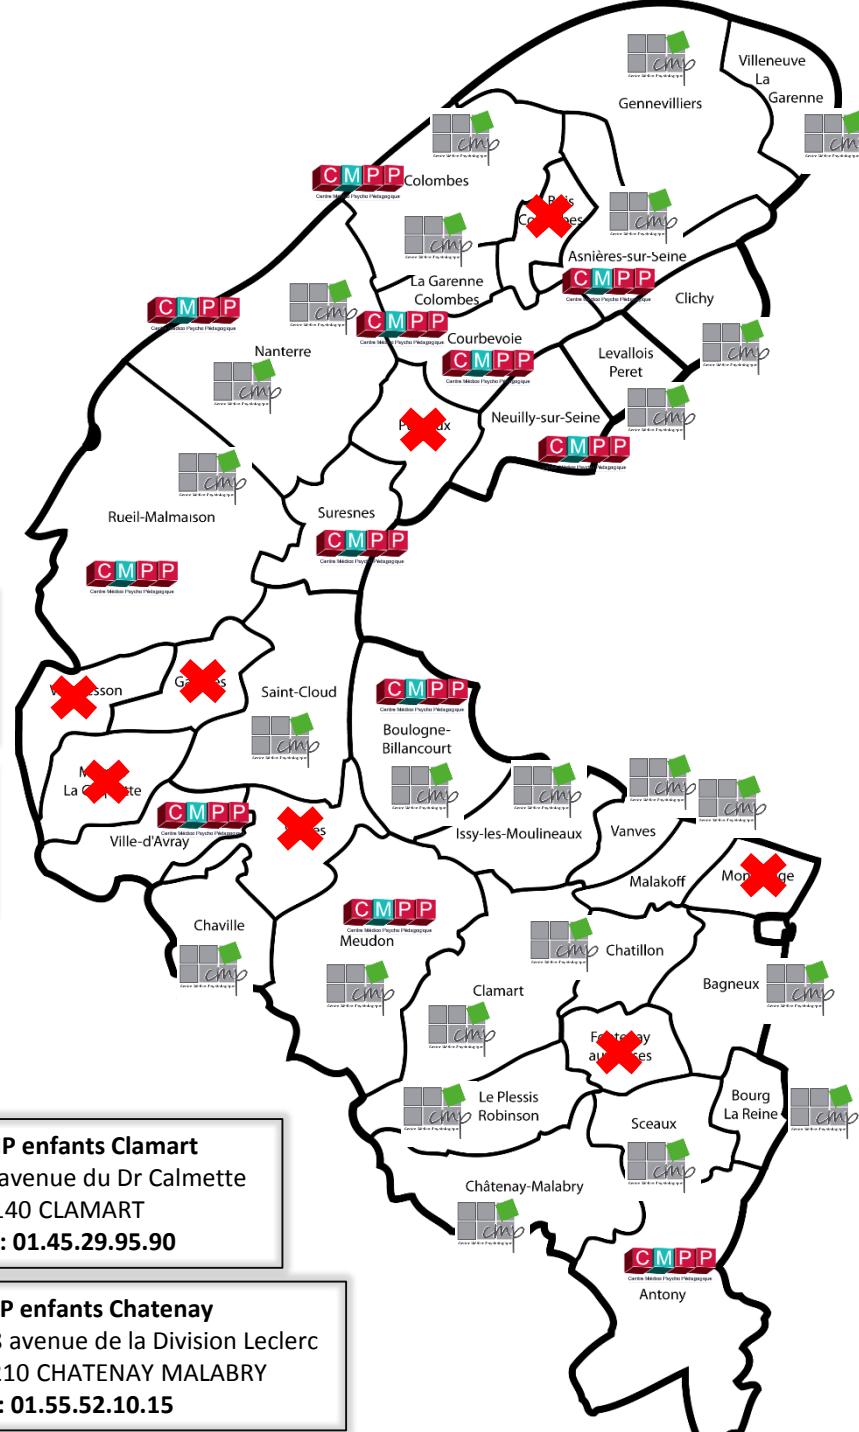

^a accueil de 0 à 20-25 ans
^b accueil de 3 à 18 ans

¹ accueil de 0 à 16 ans
² accueil de 0 à 18 ans
³ accueil de 3 à 18 ans

CMPP Youri Gagarine
95 rue Youri Gagarine
92700 COLOMBES
tel : 01.47.81.81.72

CMPP enfants Jacques Prévert¹
2 passage Jacques Prévert
92700 COLOMBES
tel : 01.47.82.37.34

CMPP Provinces Françaises
5 allée de Savoie
92000 NANTERRE
tel : 01.47.25.23.92

CMPP enfants Granoff³
78 rue Henri Barbusse
92000 NANTERRE
tel : 01.47.21.36.74

CMPP
130 boulevard de Lattre de Tassigny
92150 SURESNES
tel : 01.45.06.58.52

CMPP enfants Jean Wier* (6-18 ans)
10 villa des Marronniers
92000 NANTERRE
tel : 01.41.38.02.73

CMPP Rueil Malmaison^b
25 rue Gallieni
92500 RUEIL MALMAISON
tel : 01.41.39.82.80

CMPP enfants Rueil Malmaison²
34 avenue Albert 1er
92500 RUEIL MALMAISON
tel : 01.47.52.00.32

CMPP Ville d'Avray
26 rue Pradier
92410 VILLE D'AVRAY
tel : 01.47.09.52.84

CMPP enfants Saint Cloud¹
3 rue Tahère
92210 SAINT CLOUD
tel : 01.46.02.32.49

CMPP Chaville
259 avenue Roger Salengro
92370 CHAVILLE
tel : 01.41.15.81.54

CMPP enfants Clamart
24 avenue du Dr Calmette
92140 CLAMART
tel : 01.45.29.95.90

CMPP-CMPP-CASA Meudon^a
11 rue de la République
92190 MEUDON
tel : 01.46.29.06.90

CMPP enfants Chatenay
138 avenue de la Division Leclerc
92210 CHATENAY MALABRY
tel : 01.55.52.10.15

CMPP enfants Antonin Artaud²
2 rue Danton
92300 GENNEVILLIERS
tel : 01.41.32.25.50

CMPP enfants Villeneuve la Garenne¹
36 quai d'Asnières
92390 VILLENEUVE LA GARENNE
tel : 01.41.47.90.80

CMPP enfants Asnières¹
12 bis Grande Rue Charles De Gaulle
92600 ASNIERES SUR SEINE
tel : 01.41.32.24.10

CMPP enfants Clichy¹
27 rue Pierre Bérégovoy
92110 CLICHY
tel : 01.41.06.63.50

CMPP-CMPP enfants Jeanine Simon¹
11-15 avenue Augustine
92250 LA GARENNE COLOMBES
tel : 01.47.82.34.75

CMPP Courbevoie^b
7-9 impasse Mikaël Winburn
92400 COURBEVOIE
tel : 01.43.33.56.35

CMPP enfants Levallois²
7 rue Camille Desmoulins
92300 LEVALLOIS PERRET
tel : 01.41.34.07.20

CMPP Claparède^a
5 rue du Général Cordonnier
92200 NEUILLY SUR SEINE
tel : 01.47.45.23.70

CMPP enfants Malakoff
5 rue Avaulée
92240 MALAKOFF
tel : 01.46.55.65.66

CMPP Boulogne
12 rue Emile Landrin
92100 BOULOGNE BILLANCOURT
tel : 01.46.04.49.56

CMPP enfants Bagneux
12 rue des Monceaux
92220 BAGNEUX
tel : 01.45.36.14.65

CMPP enfants Bourg la Reine
121 avenue du Général de Gaulle
92222 BOURG LA REINE
tel : 01.41.87.04.01

CMPP - CASA l'Odysée
17 avenue de Verdun
92330 SCEAUX
tel : 01.55.52.10.49

CMPP Antony
180 rue Adolphe Pajaud
Parvis de la Bièvre
91600 ANTONY
tel : 01.46.68.55.73