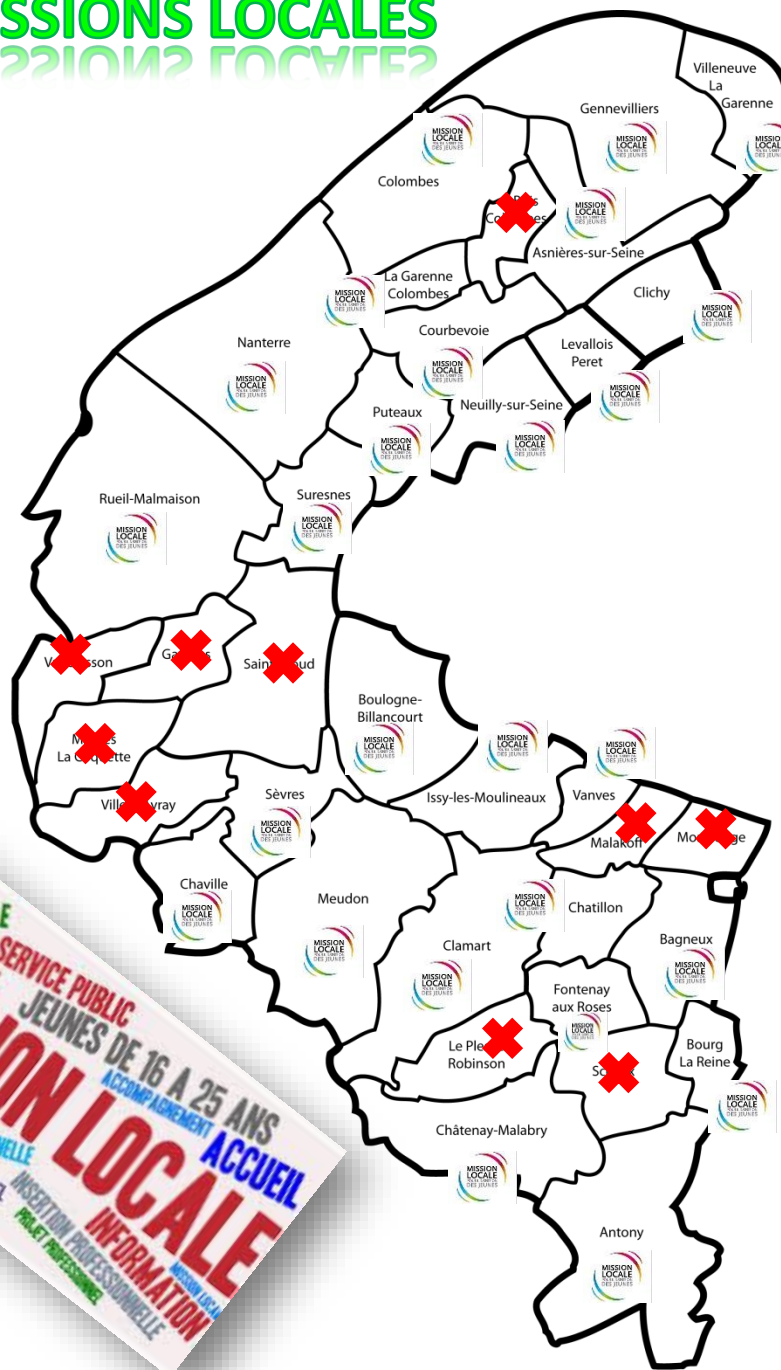

ANTONY

42, avenue Aristide Briand
92160 - Antony
Téléphone : 01 55 59 44 95

ASNIÈRES-SUR-SEINE / VILLENEUVE-LA-GARENNE

250, rue du Menil
92600 - Asnières-sur-Seine
Téléphone : 01 47 92 73 20

BAGNEUX

Intercommunale Archimède
1, allée du Parc de Garlande
92220 - Bagneux
Téléphone : 01 46 56 78 79

COURBEVOIE

Mission Locale Rives de Seine
31, avenue Marceau
92400 - Courbevoie
Téléphone : 01 47 89 23 85

FONTENAY-AUX-ROSES

23, avenue Lombart
92260 - Fontenay-Aux-Roses
Téléphone : 01 41 87 92 10

LA GARENNE-COLOMBES

Mission Locale Rives de Seine
31, avenue Marceau
92400 - Courbevoie
Téléphone : 01 47 89 23 85

GENNEVILLIERS

5, rue des Chevrens
92230 - Gennevilliers
Téléphone : 01 41 21 40 20

ISSY-LES-MOULINEAUX / VANVES